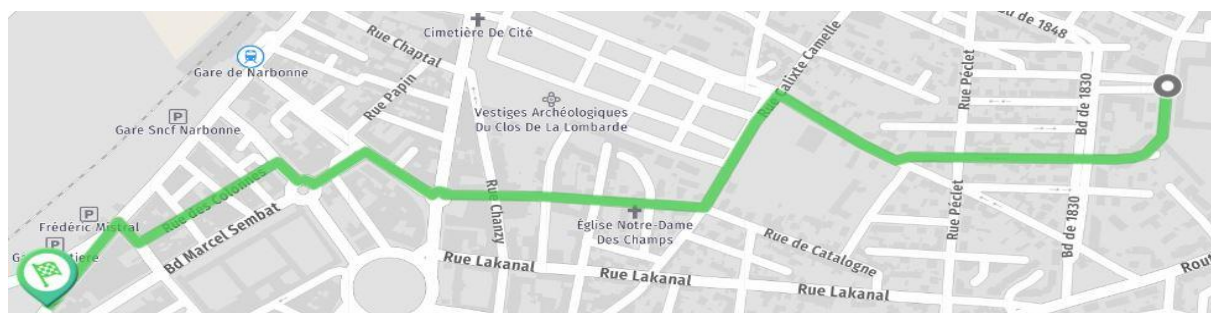

Piscine palais du travail: 1 bd Frédéric Mistral, Narbonne: les élèves doivent se rendre par leur propre moyen au stade.

Cours de	8h à 10h	10h à 12h	14h à 16h	16h à 18h
Rendez vous à :	8h15	10h20	14h15	16h20
Départ de l'installation à:	9h30	11h35	15h35	17h35