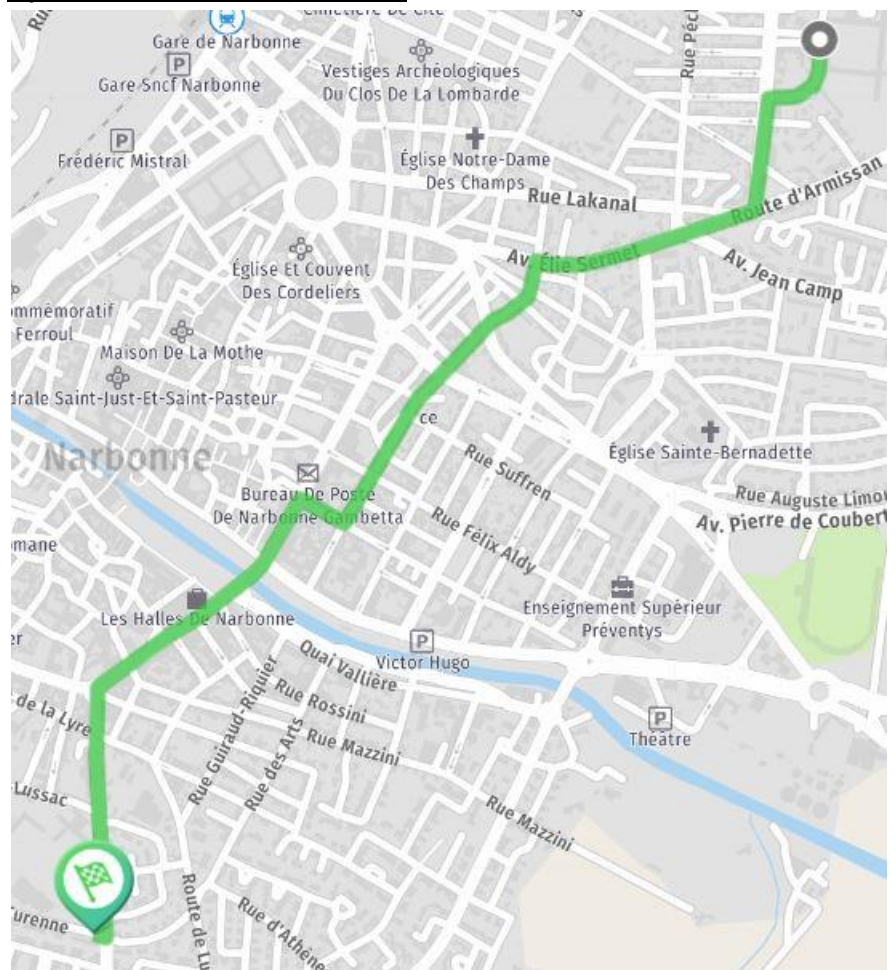

Cours de	8h à 10h	10h à 12h	14h à 16h	16h à 18h
Rendez vous à :	8h15	10h20	14h15	16h20
Départ de l'installation à:	9h30	11h35	15h35	17h35

**Stade et gymnase du parc des sports**, 10 espace soleil, Narbonne: les élèves doivent se rendre par leur propre moyen au stade.

Cours de	8h à 10h	10h à 12h	14h à 16h	16h à 18h
Rendez vous à:	8h15	10h20	14h15	16h20
Départ de l'installation à:	9h30	11h30	15h35	17h35

**Gymnase Maraussan : (escalade)**

Cours de	13h à 16h	15h à 18h
Rendez vous à:	13h20	15h20
Départ de l'installation à:	15h30	17h30